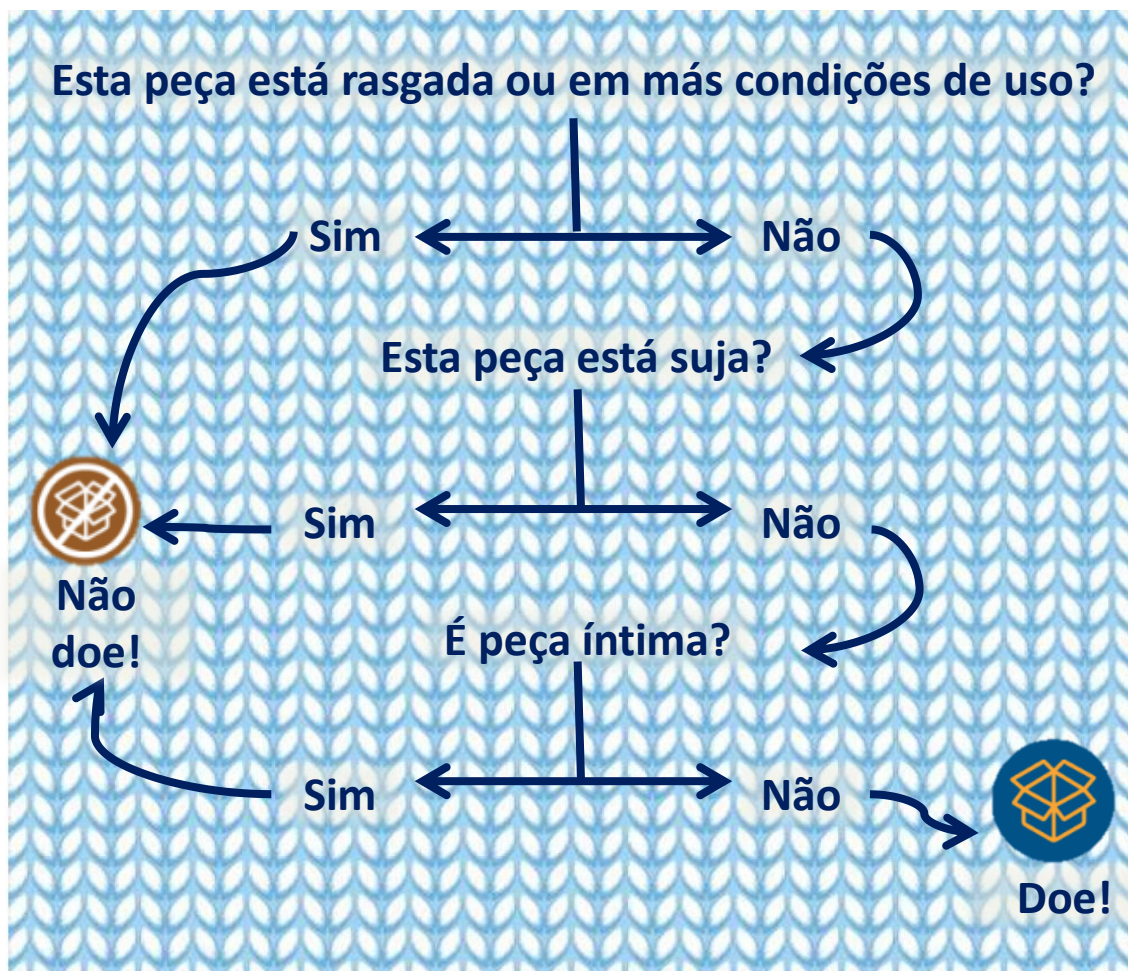

## GUIA PRÁTICO PARA DOAÇÃO

### CAMPANHA DO AGASALHO 2022

**\* CONECTAR FAZ SENTIDO \***

**Antes de doar qualquer peça, veja se ela se encaixa neste perfil:**

**Será aceito cobertor, manta, toalha de banho, meia, luva, toca e agasalho em bom estado de conservação.**